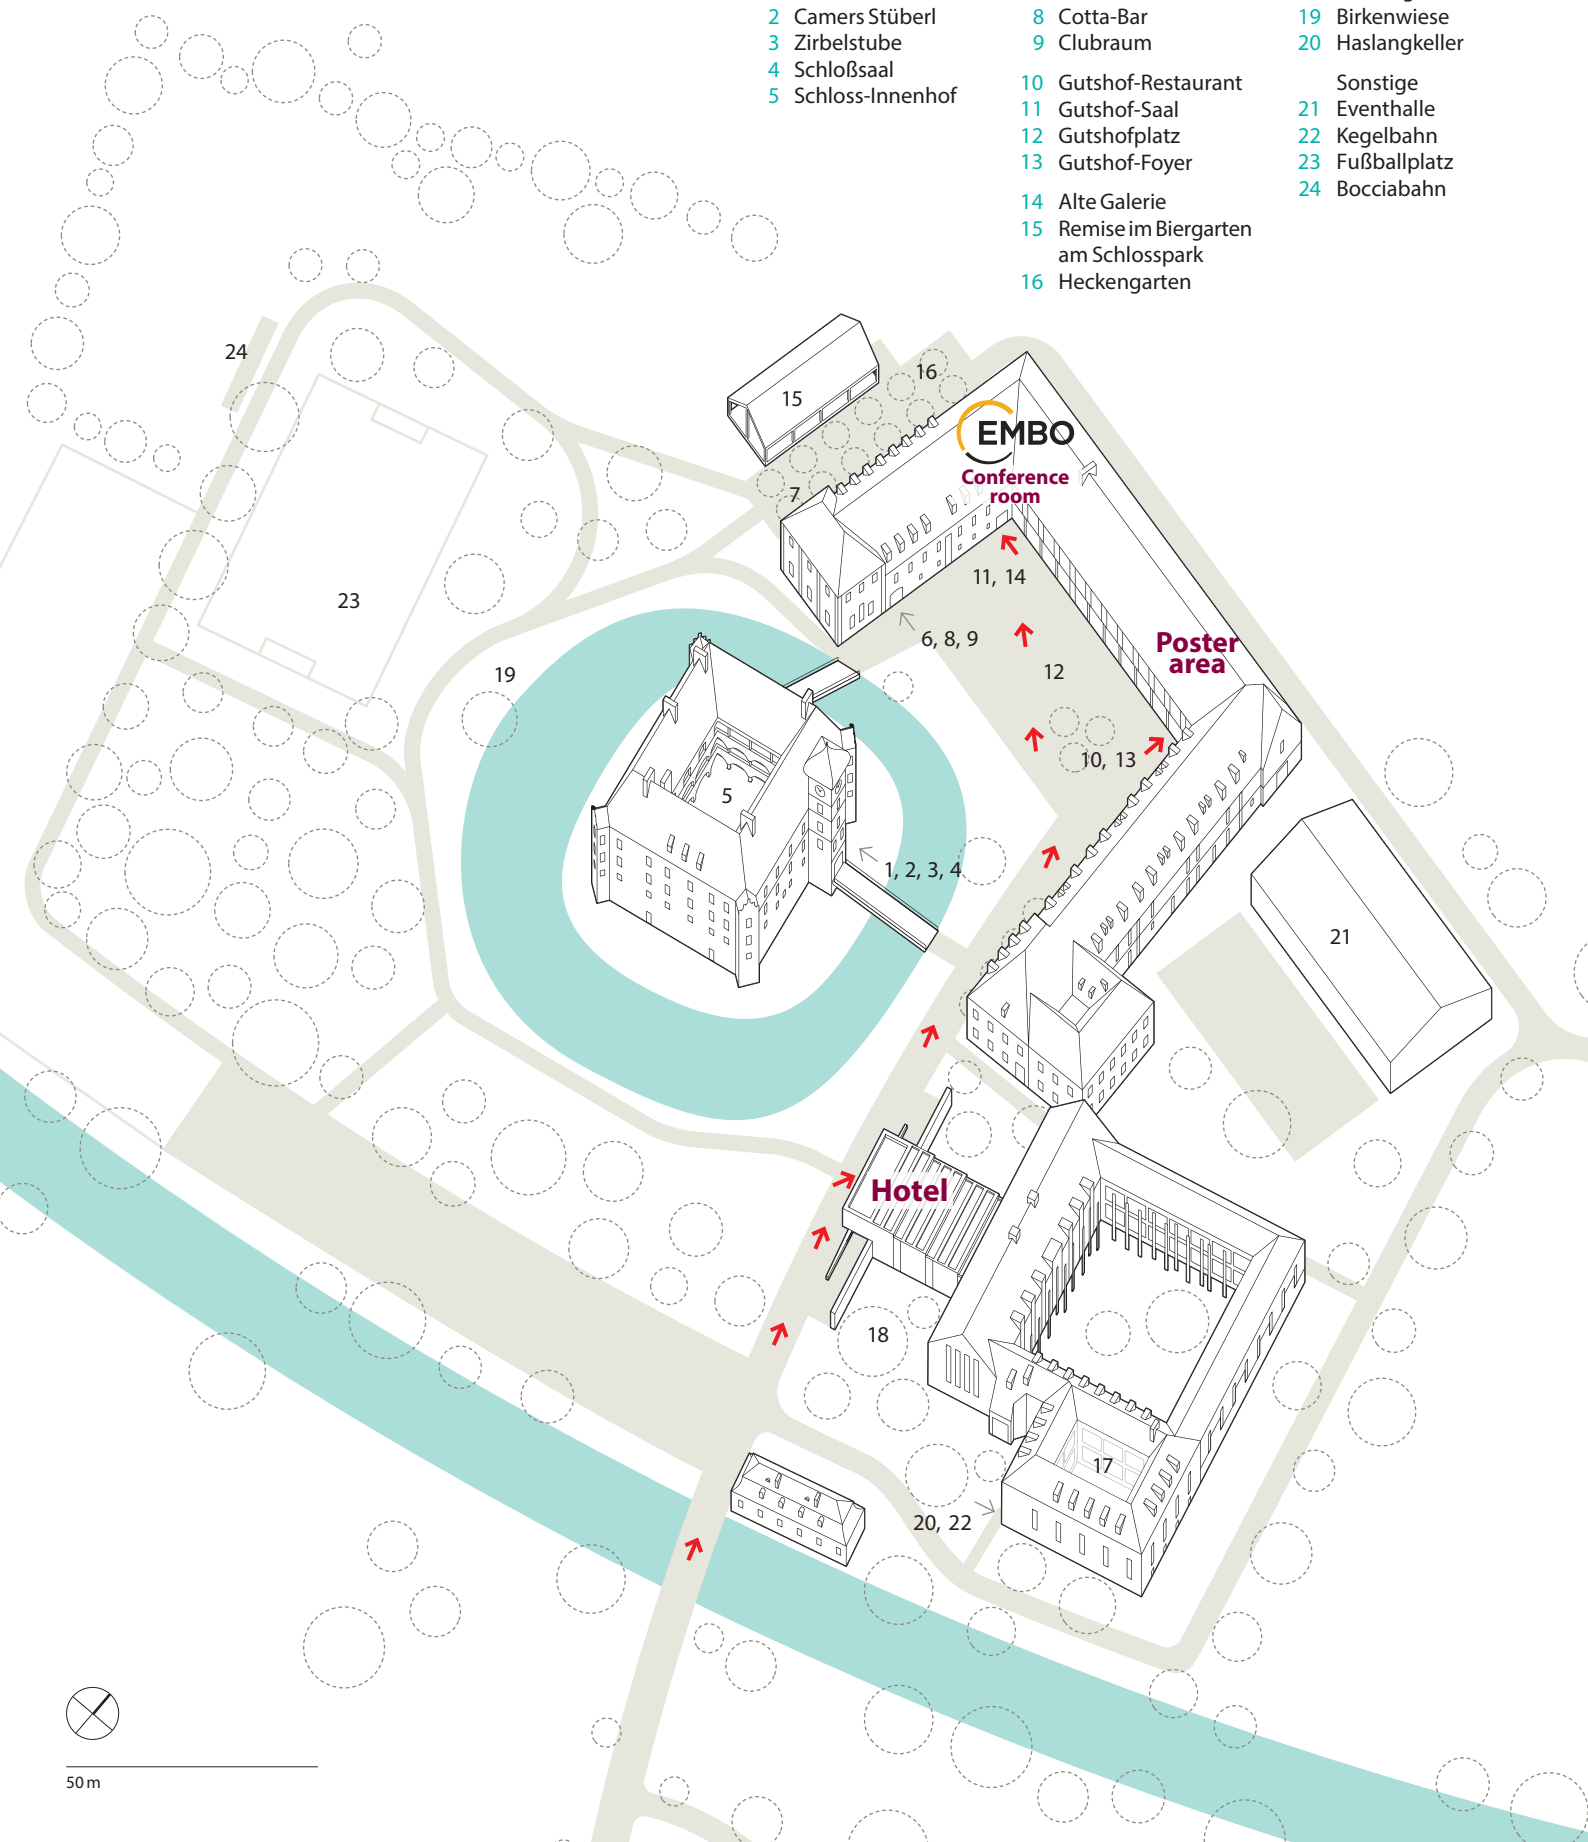

EMBO Workshop | Stroke-Immunology Meeting 2023

- | | | |
|-----------------------------|---------------------------------------|-------------------------|
| Schloß | Gutshof | Hotel/Schloßpark |
| 1 Camers Schloss-restaurant | 6 Cotta-Saal | 17 Lichthof |
| 2 Camers Stüberl | 7 Cotta-Terrasse | 18 Mariengarten |
| 3 Zirbelstube | 8 Cotta-Bar | 19 Birkenwiese |
| 4 Schloßsaal | 9 Clubraum | 20 Haslangkeller |
| 5 Schloß-Innenhof | 10 Gutshof-Restaurant | Sonstige |
| | 11 Gutshof-Saal | 21 Eventhalle |
| | 12 Gutshofplatz | 22 Kegelbahn |
| | 13 Gutshof-Foyer | 23 Fußballplatz |
| | 14 Alte Galerie | 24 Bocciabahn |
| | 15 Remise im Biergarten am Schloßpark | |
| | 16 Heckengarten | |